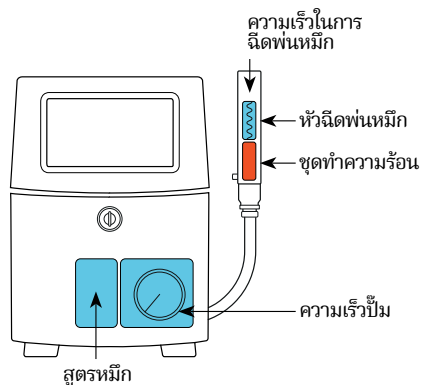

ถังผสมทรงกรวยได้รับการออกแบบมาเพื่อลดการตกตะกอนของฟิกเมนต์ รูปร่างของถังทำให้หมุนเวียนฟิกเมนต์ภายในหมึกอย่างต่อเนื่องได้ง่ายขึ้น

Dynamic Calibration

Videojet Dynamic Calibration รักษาคุณภาพการพิมพ์ที่เหนือชั้นโดยอัตโนมัติเพื่อเวลาการทำงานสูงสุดภายใต้สภาพแวดล้อมที่เปลี่ยนแปลง