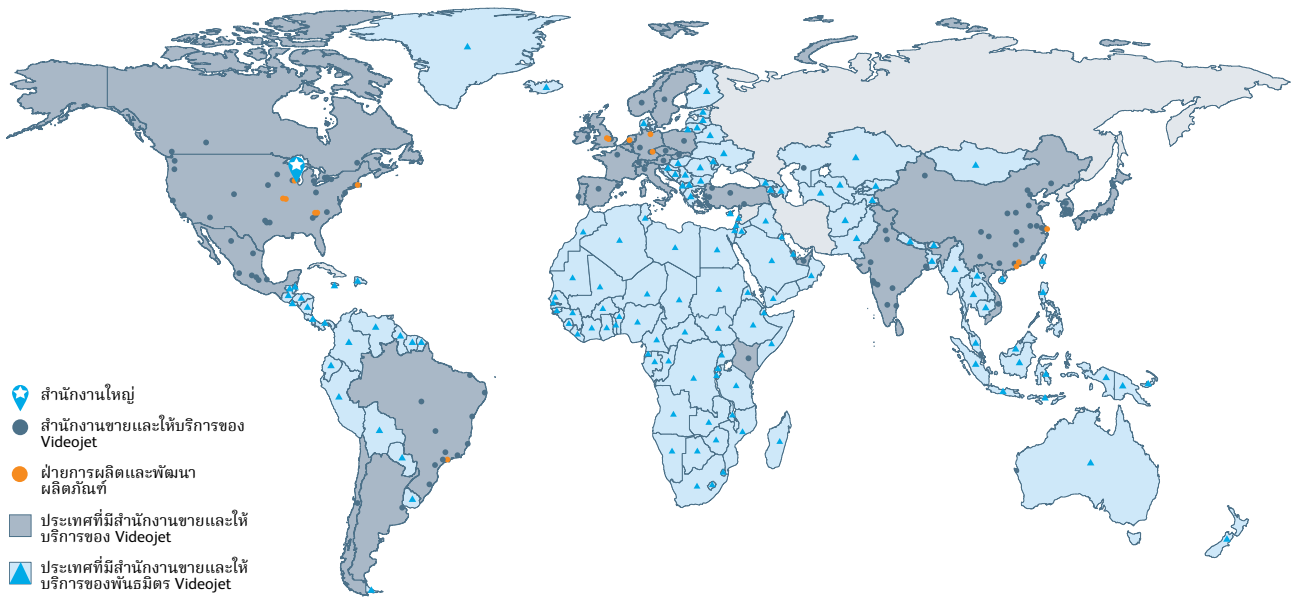

ลูกค้าของเราใช้ผลิตภัณฑ์ Videojet ในการพิมพ์บนผลิตภัณฑ์กว่าหมื่นล้านชิ้นทุกวัน การสนับสนุนการขาย แอปพลิเคชัน บริการ และการฝึกอบรมสำหรับลูกค้าจัดหาโดยการดำเนินการโดยตรงกับสมาชิกทีมกว่า 4,000 คนใน 26 ประเทศทั่วโลก นอกจากนี้ เครือข่ายการจัดจำหน่ายของ Videojet ยังครอบคลุมตัวแทนจำหน่ายและ OEM กว่า 400 ราย ใน 135 ประเทศ