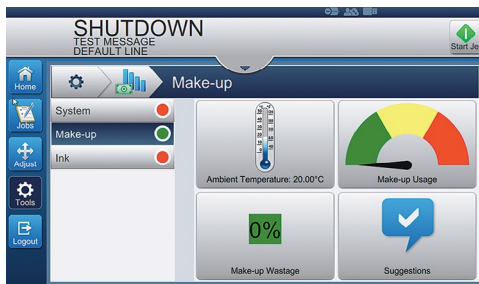

Code Assurance พร้อมใช้งานทันที

อินเทอร์เน็ตผู้ใช้ของ SIMPLICITY™ จะแนะนำคุณในทุกขั้นตอน พร้อมกฎในการป้องกันความผิดพลาดที่กำหนดฟิลต์ที่แก้ไขได้ ประเภทข้อมูลที่อนุญาตได้ การจำกัดช่วงวันที่ และอื่นๆ จึงช่วยลดการโต้ตอบกับเครื่องพิมพ์และข้อผิดพลาดที่อาจเกิดขึ้นจากผู้ใช้ได้

ตรวจสอบองค์ประกอบหลักของ เครื่องพิมพ์

ด้วยเครื่องมือ OPTIMiZE ของ Videojet ทำให้ 1580 C สามารถประเมินพารามิเตอร์ที่หลากหลายของเครื่องพิมพ์ ซึ่งช่วยให้คุณจัดการการใช้งานหมึกและน้ำยาเติมหมึก คำนวณการคาดการณ์ของเหลวในอนาคต และระบุการสิ้นเปลืองพลังงานได้