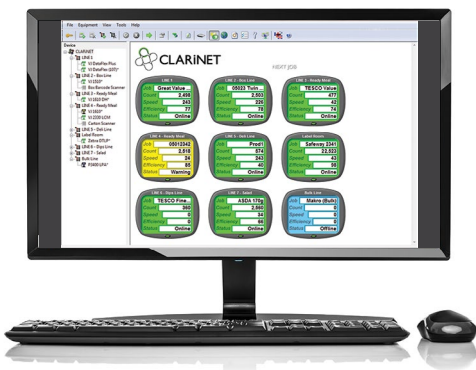

รองรับอนาคตสำหรับ อุตสาหกรรม 4.0

เครื่องพิมพ์รุ่น 1580 C ที่ออกแบบมาเพื่อมอบการเชื่อมต่อทั้งหมดที่คุณต้องการ พร้อมรับมือกับความท้าทายด้านการพิมพ์สมัยใหม่ และทุกความต้องการในอนาคตที่อุตสาหกรรม 4.0 ประารถนา การเชื่อมต่อ Wi-Fi และเครือข่ายโทรศัพท์ในตัวทำให้สามารถสื่อสารแบบไร้สายได้อย่างง่ายดายและปลอดภัย ในขณะที่ความสามารถของเว็บเซิร์ฟเวอร์และระบบแก้ไขปัญหาอัตโนมัติทำให้การใช้งานจากระยะไกลกลายเป็นเรื่องง่าย

CLARISUITE®

CLARISUITE® ซึ่งเป็นโซลูชันของ Videojet สำหรับการจัดการข้อความและการควบคุมการพิมพ์จากส่วนกลางนั้นเป็นโซลูชันแบบครบวงจรที่เชื่อมโยงการเข้ารหัสในผลิตภัณฑ์เข้ากับฐานข้อมูลข้อความส่วนกลาง

การควบคุมด้วยอินเทอร์เน็ตจากระยะไกล

ความสามารถของเว็บเซิร์ฟเวอร์ช่วยให้ลูกค้าสามารถเข้าถึงเครื่องพิมพ์ผ่านเว็บเบราว์เซอร์บนคอมพิวเตอร์โฮสต์ได้ เครื่องพิมพ์แต่ละเครื่องรองรับเซสชันเว็บเซิร์ฟเวอร์สูงสุดห้าเซสชัน

พร้อมสำหรับทุกการเชื่อมต่อ

เครื่องพิมพ์ Videojet มีชุดโซลูชันการเชื่อมต่อที่สามารถช่วยลดปริมาณงานด้าน IT, ลดต้นทุนที่จำเป็นในการเชื่อมต่ออุปกรณ์เข้ากับเครือข่ายของคุณ และปรับปรุงความคล่องตัวในการใช้งานเครื่องพิมพ์